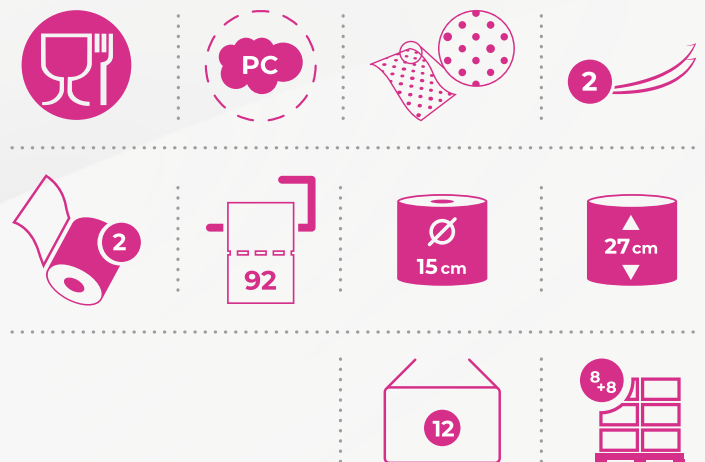

cod. AD8G620F2

EAN: 8013824862022