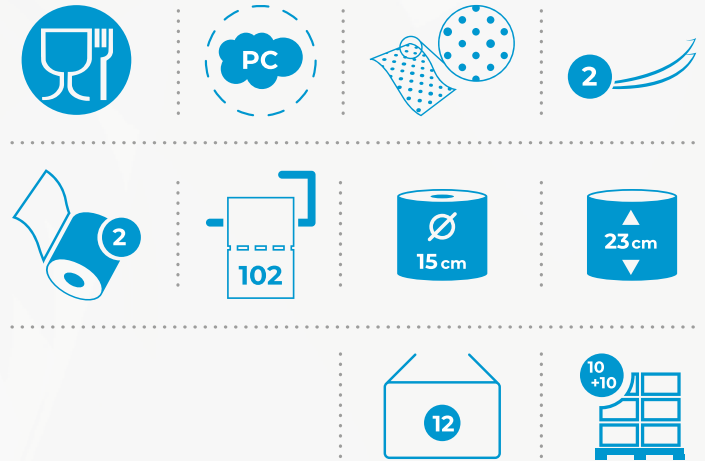

cod. AD8G500F2

EAN: 8013824850029